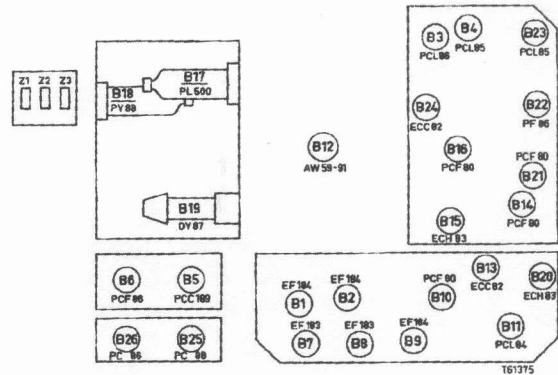

BUIZENBEZETTING

B1 = EF184	B11 = PCL84	B21 = PCF80
B2 = EF184	B12 = AW59-91	B22 = PF86
B3 = PCL86	B13 = ECC82	B23 = PCL85
B4 = PCL85	B14 = PCF80	B24 = ECC82
B5 = PCC189	B15 = ECH83	B25 = PC88
B6 = PCF86	B16 = PCF80	B26 = PC86
B7 = EF183	B17 = PL500	Z1 = 2000 mA(v)
B8 = EF183	B18 = PY88	Z2 = 250 mA
B9 = EF184	B19 = DY87	Z3 = 250 mA
B10 = PCF80	B20 = ECH83