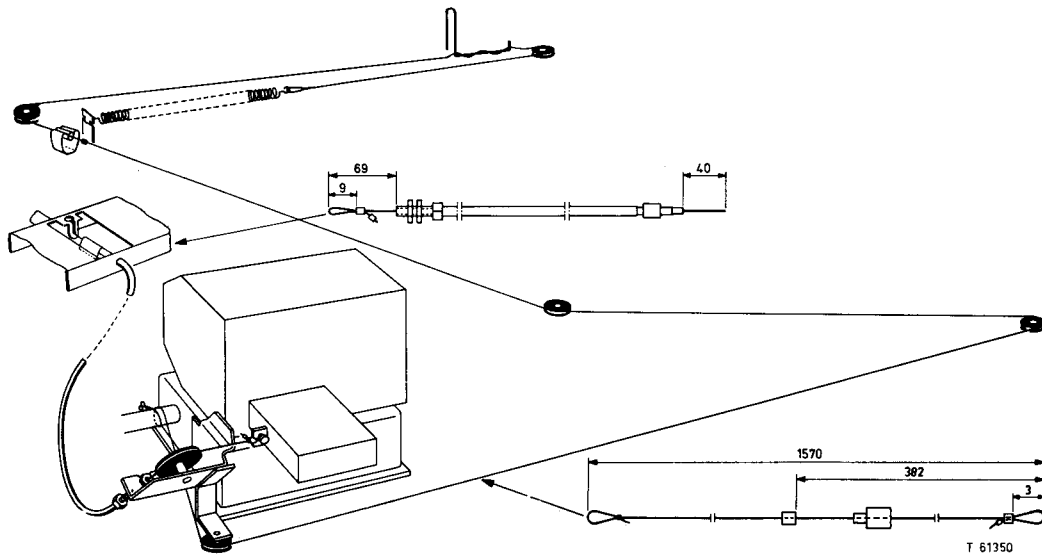

SNAARAANDRIJVING