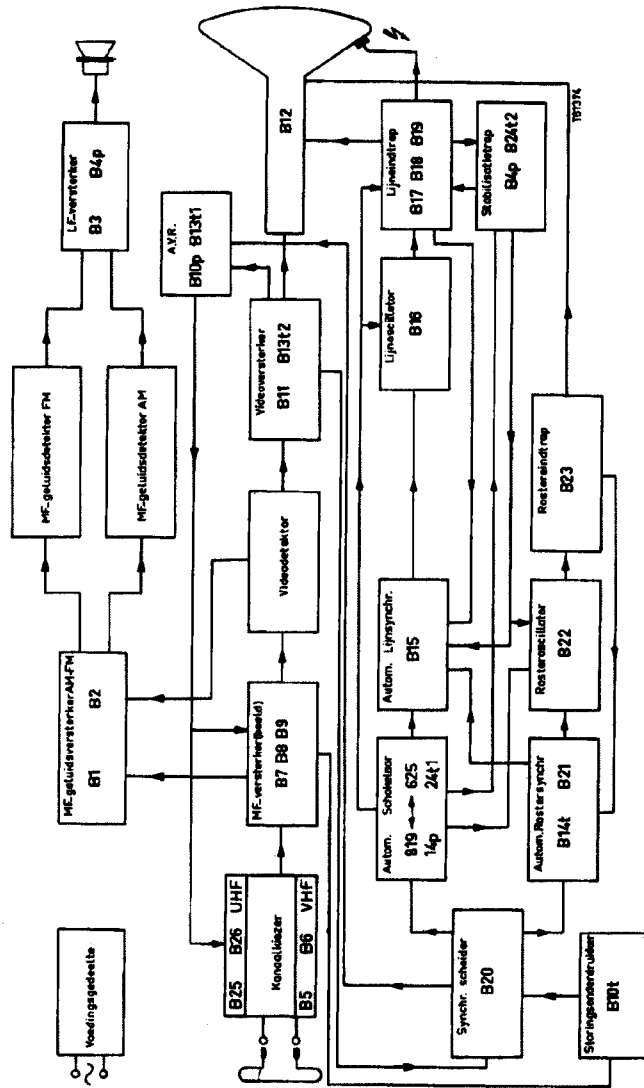

De letters tussen haakjes zijn in het prinsipeschema in cirkeltjes aangegeven.

**SPECIFICATIE**

- antenne-aanpassing . . . . . 300 Ohm
  - netspanning . . . . . 110-127-220 V—  
50 Hz.
  - verbruik . . . . . 220 W
  - beeldbuis . . . . . AW 59-91
  - luidspreker . . . . . AD 3725 A - 03
  - afmetingen . . . . . 55 x 61 x 32/42 cm.
  - afstandsbediening . . . . . AT 6320/03
  - kanalen . . . . . E2 t/m E11  
F8a en F6  
UHF
  - stelsysteem . . . . . C.C.I.R.  
625 B 819  
819 F  
625 F (UHF)
- 625 F (UHF) = Frans systeem 625 lijnen (UHF)

**BUIZENBEZETTING**

- |             |               |                 |
|-------------|---------------|-----------------|
| B1 = EF184  | B11 = PCL84   | B21 = PCF80     |
| B2 = EF184  | B12 = AW59-91 | B22 = PF86      |
| B3 = PCL86  | B13 = ECC82   | B23 = PCL85     |
| B4 = PCL85  | B14 = PCF80   | B24 = ECC82     |
| B5 = PCC189 | B15 = ECH83   | B25 = PC88      |
| B6 = PCF86  | B16 = PCF80   | B26 = PC86      |
| B7 = EF183  | B17 = PL500   | Z1 = 2000 mA(v) |
| B8 = EF183  | B18 = PY88    | Z2 = 250 mA     |
| B9 = EF184  | B19 = DY87    | Z3 = 250 mA     |
| B10 = PCF80 | B20 = ECH83   |                 |

# B L O C K S C H E M A

Grid coordinates table at the top of the page, listing alphanumeric labels (1-48, 50-98, 100-148, 150-198) for both horizontal and vertical axes.

Grid coordinates table at the bottom of the page, continuing the alphanumeric labels for the horizontal and vertical axes.