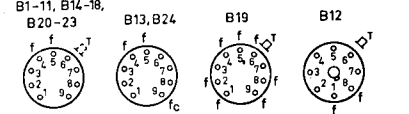

De letters tussen haakjes zijn in het prinsipeschema in cirkeltjes aangegeven.

**SPECIFICATIE**

- antenne-aanpassing . . . . . 300 Ohm
  - netspanning . . . . . 110-127-220 V—  
50 Hz.
  - verbruik . . . . . 220 W
  - beeldbuis . . . . . AW 59-91
  - luidspreker . . . . . AD 3725 A - 03
  - afmetingen . . . . . 55 x 61 x 32/42 cm.
  - afstandsbediening . . . . . AT 6320/03
  - kanalen . . . . . E2 t/m E11  
F8a en F6  
UHF
  - stelsysteem . . . . . C.C.I.R.  
625 B 819  
819 F  
625 F (UHF)
- 625 F (UHF) = Frans systeem 625 lijnen (UHF)

**BUIZENBEZETTING**

- |             |               |                 |
|-------------|---------------|-----------------|
| B1 = EF184  | B11 = PCL84   | B21 = PCF80     |
| B2 = EF184  | B12 = AW59-91 | B22 = PF86      |
| B3 = PCL86  | B13 = ECC82   | B23 = PCL85     |
| B4 = PCL85  | B14 = PCF80   | B24 = ECC82     |
| B5 = PCC189 | B15 = ECH83   | B25 = PC88      |
| B6 = PCF86  | B16 = PCF80   | B26 = PC86      |
| B7 = EF183  | B17 = PL500   | Z1 = 2000 mA(v) |
| B8 = EF183  | B18 = PY88    | Z2 = 250 mA     |
| B9 = EF184  | B19 = DY87    | Z3 = 250 mA     |
| B10 = PCF80 | B20 = ECH83   |                 |

# B L O C K S C H E M A

Grid coordinates table at the top of the page, listing alphanumeric labels (1-48, 50-98, 100-148, 150-198) for both horizontal and vertical axes.

Grid coordinates table at the bottom of the page, continuing the alphanumeric labels for the horizontal and vertical axes.